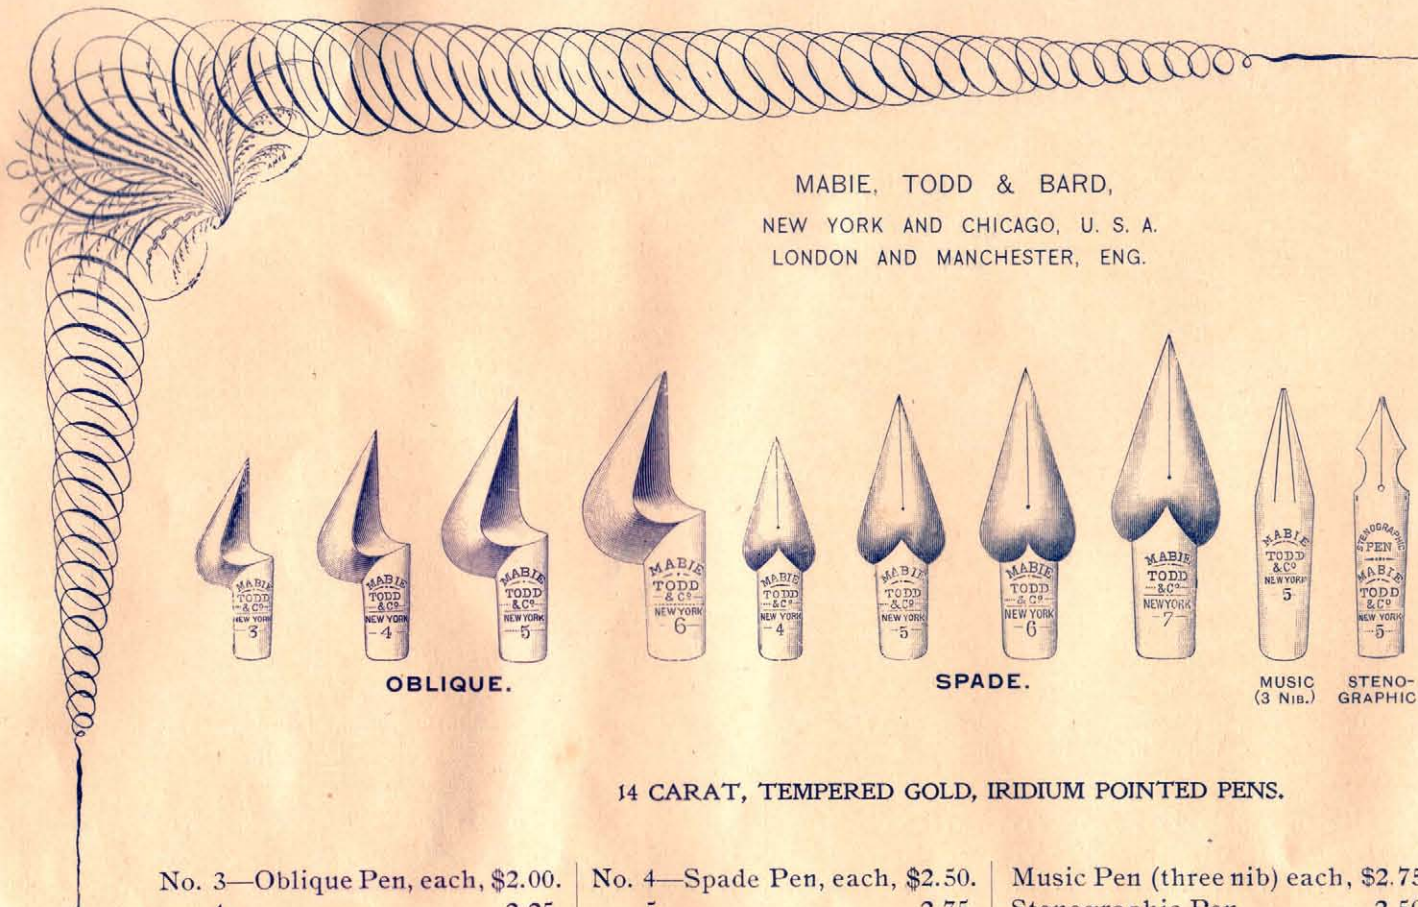

No. 6—each.....\$2.50.
 „ 7. „ 3.50.
 „ 8. „ 4.50.

MABIE, TODD & BARD,
 NEW YORK AND CHICAGO, U. S. A.
 LONDON AND MANCHESTER, ENG.

LEGAL OR STUB SERIES.

14 CARAT, TEMPERED GOLD, IRIIDIUM POINTED PENS.

No. 33—each\$1.75.	No. 33—Oblique Point, each\$1.75.	No. 24—each\$2.00.
„ 44 . „ 2.00.	„ 44 . „ 2.00.	„ 25 . „ 2.50.
„ 55 . „ 2.50	„ 55 . „ 2.50.	„ 34 . „ 2.00.
„ 66 . „ 3.00.	„ 66 . „ 3.00.		